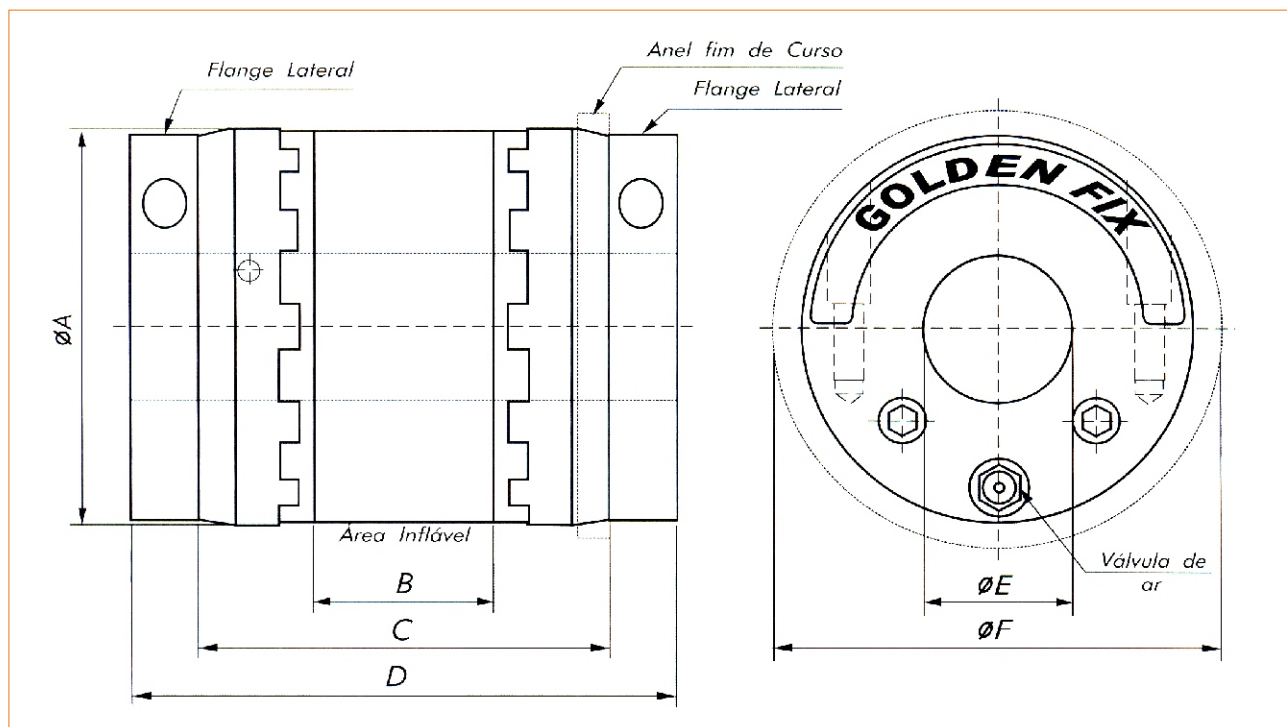

Castanhas Expansivas

As castanhas expansivas fixam firmemente a uma grande área da parede interna do tubete, o que os faz ideais para aplicação de alto torque.

Castanhas expansivas compactas em alumínio ou aço. Podem ser montadas em barras maciças ou eixos pneumáticos. Podem ainda ser montadas interligadas em conjuntos.

Características deste modelo

	A	B	C	D	E	F
GFB 75	74	230	280	310	30	86
GFB 100	98	230	280	320	52	110
GFB 125	124	230	280	320	76	132
GFB 150	148	77	152	200	76	165
GFB 200	196	106	220	280	100	215

Nota: As castanhas expansivas GFB 150 e GFB 200 são indicadas para operações que exigem alto torque.