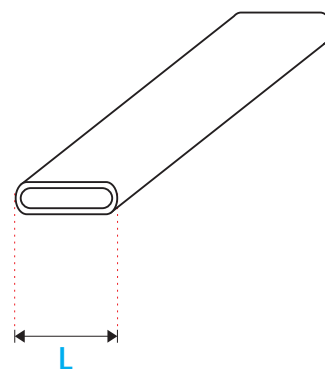

🔍 Câmaras de Ar

Código	DI	DE
Ca0915	∅09	∅15
Ca1626	∅16	∅26
Ca1522	∅15	∅22
Ca2030	∅20	∅30
Ca2532	∅25	∅32
Ca2535	∅25	∅35
Ca3040	∅30	∅40
Ca3545	∅35	∅45
Ca5570	∅55	∅70
Ca7590	∅75	∅90
Ca90105	∅90	∅105

🔍 Câmaras de Ar em Poliuretano

Código	L
Ca15	15
Ca20	20
Ca25	25

🔍 Válvula de Ar

Código	Diâmetro
Va18BSP	∅1/8" BSP
Va18NPT	∅1/8" NPT
Va14BSP	∅1/4" BSP
Va14NPT	∅1/4" NPT
Va38BSP	∅3/8" BSP
Va38NPT	∅3/8" NPT